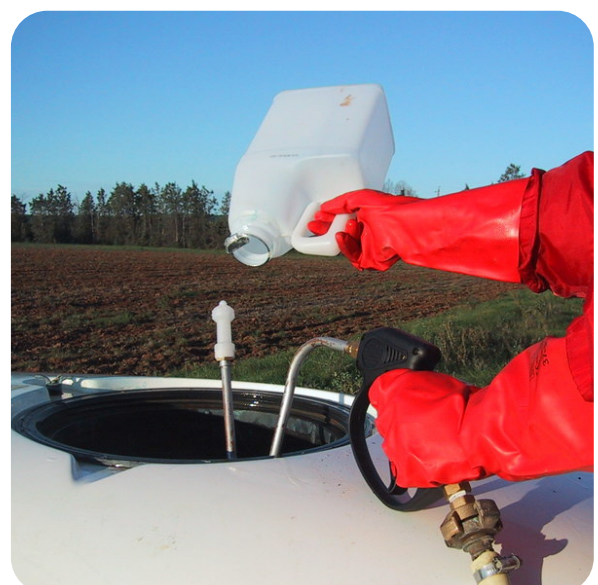

Optimiser votre pulvérisation avec...

TOP PRESSION

Manomètre précis et fiable qui affiche la pression en temps réel
Version classique ou ECO

TOP GUIDAGE

Matrix 430VF avec GPS pour ne plus pulvériser vos rangs plusieurs fois ou de louper un rang, de jour comme de nuit.

TOP DEBIT

Indique en permanence le débit droite et gauche de votre pulvérisateur ou le débit de chaque tronçon

LAVOTOP

Laveur haute-pression mobile pour laver les pulvérisateurs à la parcelle. Conforme à HVE et à la réglementation.

TOP COMPTEUR

Compteur électronique pour mettre le volume exact d'eau et de produit de traitements pour éviter surplus ou manque

PRISE 3 PLOTS

Prise mâle 3 plots pour brancher plusieurs matériels agricoles sur une même prise
Prise mâle 3 plots 12-24 V

RINCOTOP

Rince-bidon avec une buse à tête rotative, conçu pour rincer efficacement et rapidement vos bidons

TOP NETTOYANT

pour nettoyer efficacement intérieur et extérieur du pulvérisateur

Avec les produits TOP + de précision + de sérénité