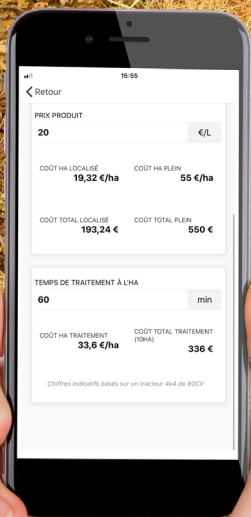

Desherb-Top

Une application
mobile pour
**optimiser mon
désherbage**
d'un point de vue
**technique et
économique**

Quelle adventice ?
Quelle dose/ha ?
Quelles buses ?
Quelle pression ?
Combien de cuves ?
Quel coût/ha ?

DISPONIBLE SUR
Google play

Disponible sur
App Store

Application
professionnelle
gratuite
conçue par :

**AGRICULTURES
& TERRITOIRES**
CHAMBRE D'AGRICULTURE
GARD

DESHERB-TOP

COMMENT ÇA MARCHE ?

1 **DESHERB-TOP** intègre les caractéristiques techniques de mes parcelles (écartement, surface...)

2 **DESHERB-TOP** m'aide à reconnaître les adventices et me donne accès à la météo locale

3 **DESHERB-TOP** m'aide à calculer les réglages techniques et le coût/ha de mon désherbage

4 **DESHERB-TOP** conseille sur les équipements de protection et les mesures de prévention pour sécuriser votre travail et celui des salariés